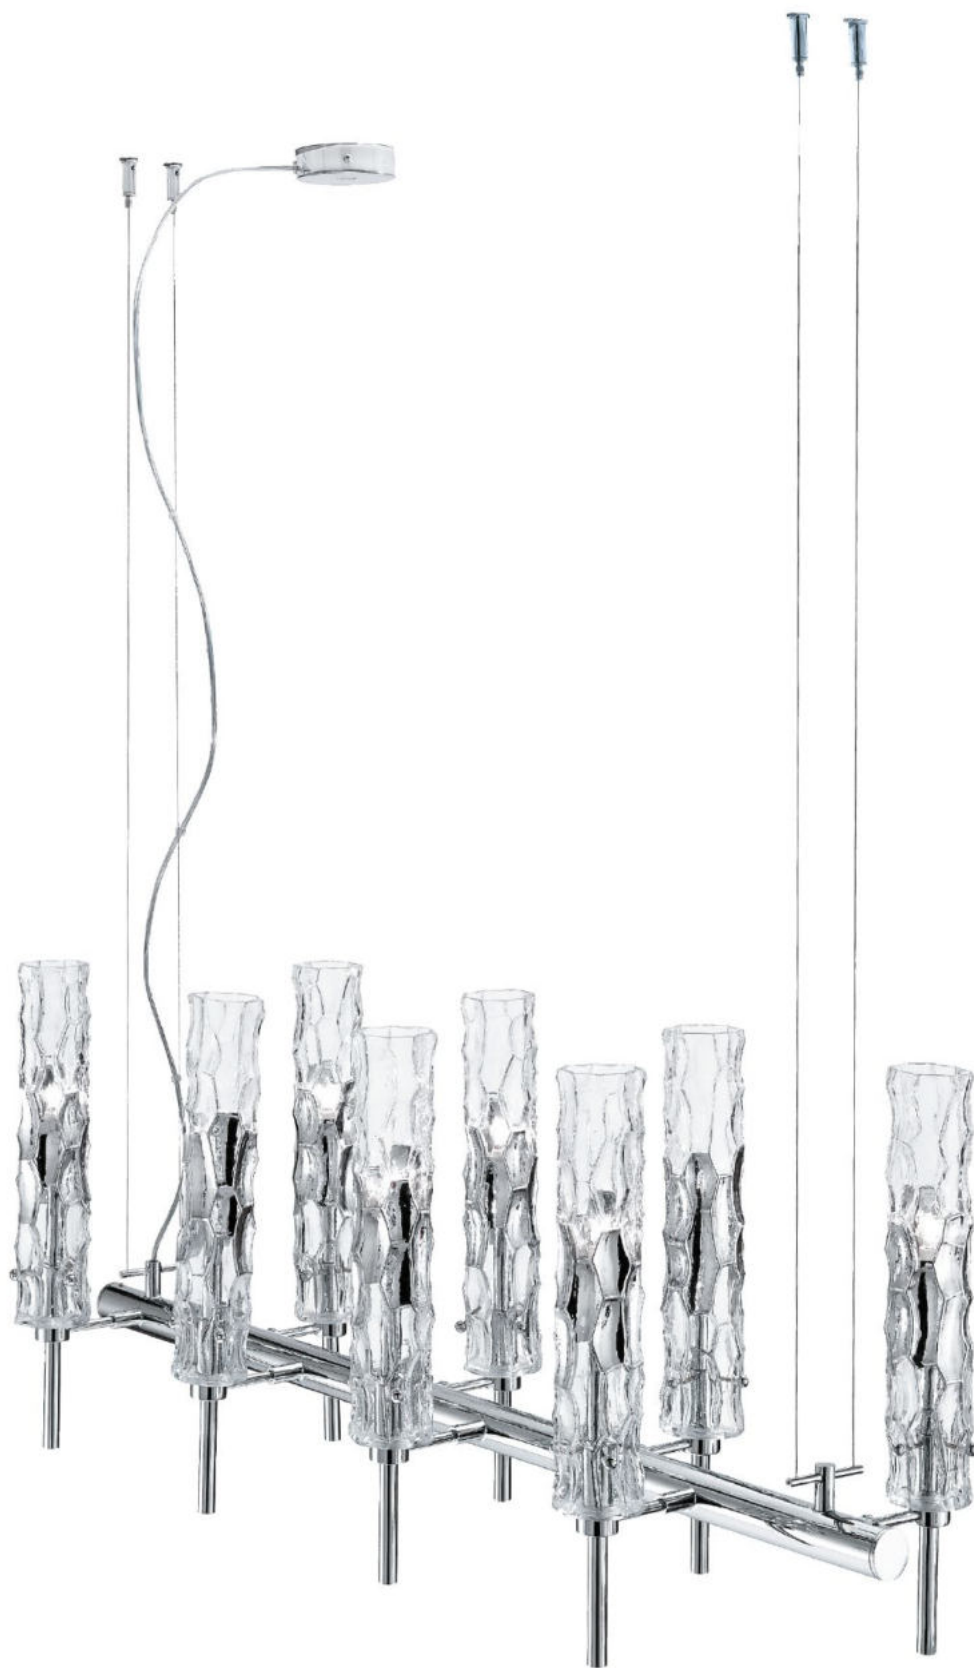

# bamboo

DESIGN CRISTIAN FELTRIN

2

1

- 1 **497/12**
  - 2 **497/8**
- sospensione | suspension

1 423/3L

2 423/1L

lampada da tavolo | table lamp

**423/6PF**  
plafoniera | ceiling lamp

1 **423/2ADX**  
2 **423/2ASX**  
applique | wall bracket

**423/1A**  
applique | wall bracket

1

2

- 1 **423B/1LG**  
2 **423B/1LP**  
lampada da tavolo | table lamp

**423/3P**  
lampada da terra | floor lamp

2

1

1 423B/5P  
2 423B/4P  
lampada da terra | floor lamp