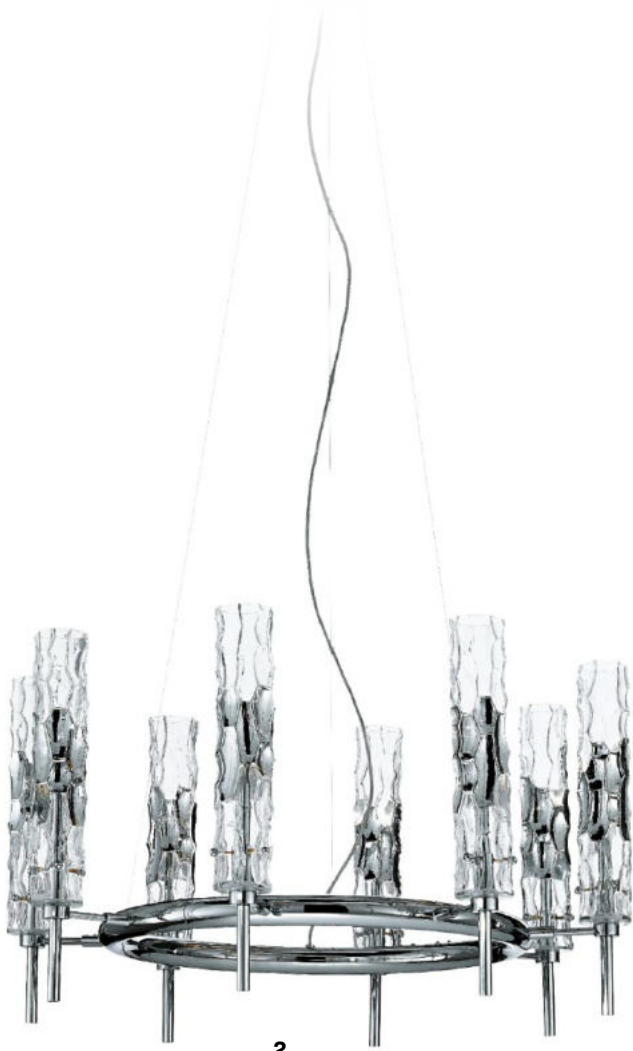

# bamboo

DESIGN CRISTIAN FELTRIN

2

1

- 1 **497/12**
  - 2 **497/8**
- sospensione | suspension

1 423/3L

2 423/1L

lampada da tavolo | table lamp

**423/6PF**  
plafoniera | ceiling lamp

1 **423/2ADX**  
2 **423/2ASX**  
applique | wall bracket

**423/1A**  
applique | wall bracket

1

2

- 1 **423B/1LG**  
2 **423B/1LP**  
lampada da tavolo | table lamp

**423/3P**  
lampada da terra | floor lamp

2

1

1 423B/5P  
2 423B/4P  
lampada da terra | floor lamp